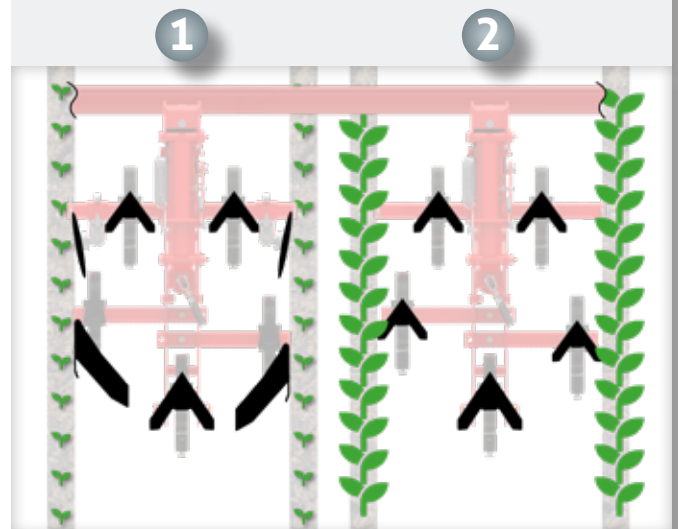

## TOP FACTS

- ✓ Pour grandes cultures: soja, féveroles, betteraves, maraîchage, ...
- ✓ Inter-rang jusqu' à 80 cm
- ✓ Équipement : 1 paire de disques d' ouverture et jusqu' à 5 socs (dedans une paire de lames Lelièvre possible)
- ✓ Bande non-binée très étroite à partir de 5 cm
- ✓ Herse peigne, élément roto-étrille, bineuse à doigts et disque butteur en option
- ✓ Avec ou sans guidage par caméra et translateur ROW-GUARD

## AVANTAGES

- Binage avec beaucoup de débris végétaux
- Vitesse de travail très élevée – même en stade précoce grâce aux disques d' ouverture
- Binage très près du rang - Très bonne compatibilité avec élément roto-étrille et bineuse à doigts
- Très grande souplesse et binage des petites et grandes cultures
- Faible usure et économie de fuel grâce aux disques d' ouverture
- Fort pouvoir de pénétration - concept Chopstar TWIN (disque d' ouverture + lame Lelièvre)

### CONFIGURATION EN INTER-RANG JUSQU' À 60 CM

- 1 = configuration pour petites plantes (équipement standard)  
 2 = configuration pour grandes plantes (équipement en option)

### CONFIGURATION EN INTER-RANG JUSQU' À 80 CM

- 1 = configuration pour petites plantes (équipement standard)  
 2 = configuration pour grandes plantes (équipement en option)

Autres prospectus :