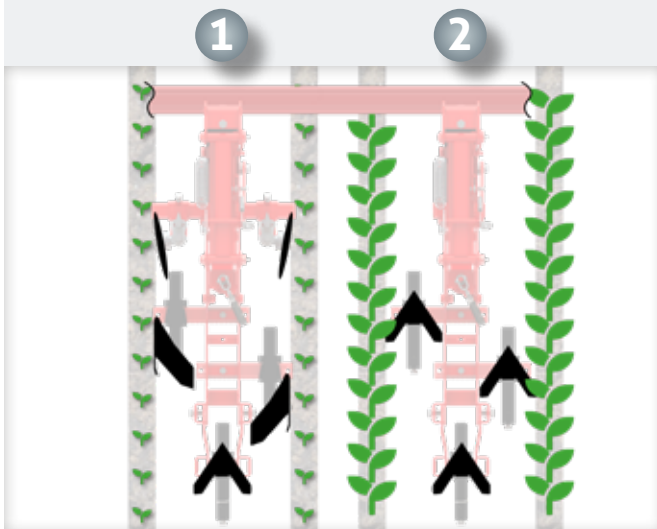

## TOP FACTS

- ✓ Pour grandes cultures: soja, féveroles, betteraves, maraîchage, ...
- ✓ Inter-rang jusqu' à 80 cm
- ✓ Équipement : 1 paire de disques d' ouverture et jusqu' à 5 socs (dedans une paire de lames Lelièvre possible)
- ✓ Bande non-binée très étroite à partir de 5 cm
- ✓ Herse peigne, élément roto-étrille, bineuse à doigts et disque butteur en option
- ✓ Avec ou sans guidage par caméra et translateur ROW-GUARD

## AVANTAGES

- Binage avec beaucoup de débris végétaux
- Vitesse de travail très élevée – même en stade précoce grâce aux disques d' ouverture
- Binage très près du rang - Très bonne compatibilité avec élément roto-étrille et bineuse à doigts
- Très grande souplesse et binage des petites et grandes cultures
- Faible usure et économie de fuel grâce aux disques d' ouverture
- Fort pouvoir de pénétration - concept Chopstar TWIN (disque d' ouverture + lame Lelièvre)

### CONFIGURATION EN INTER-RANG JUSQU' À 60 CM

- 1 = configuration pour petites plantes (équipement standard)  
 2 = configuration pour grandes plantes (équipement en option)